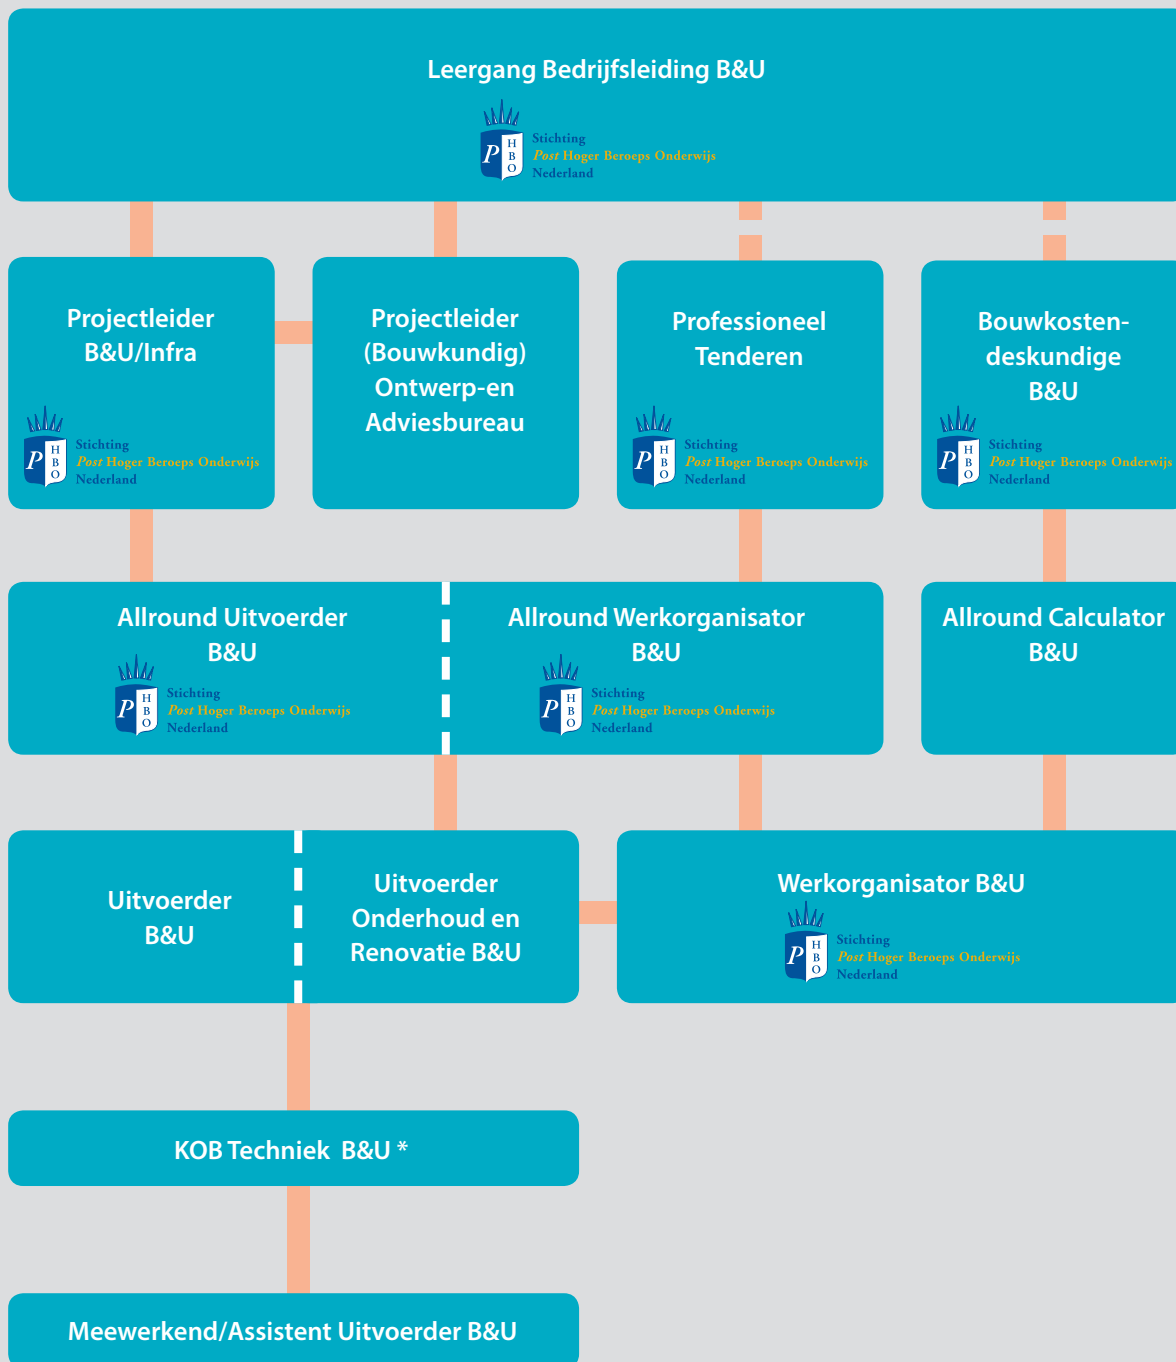

OPLEIDINGSSCHEMA FUNCTIEGERICHT B&U GROOT

Func tiegerichte opleidingen B&U Groot

Zijn er voor jou als je enige werkervaring hebt in de genoemde functie. En als de aard van de projecten van het bedrijf de grotere (seriematige) bouwprojecten zijn. Je wilt professionaliseren, doorgroeien of van functie veranderen. Naast technisch organisatorische aspecten is er veel aandacht voor communicatie en persoonlijke effectiviteit. Je kiest voor deze opleidingen vanuit je functie. Je kiest een opleiding, of opleidingen die aansluit(en) bij jouw (toekomstig) werk.

* Het MBO diploma Bouwkunde niveau 4 geeft vrijstelling voor KOB Techniek B&U.