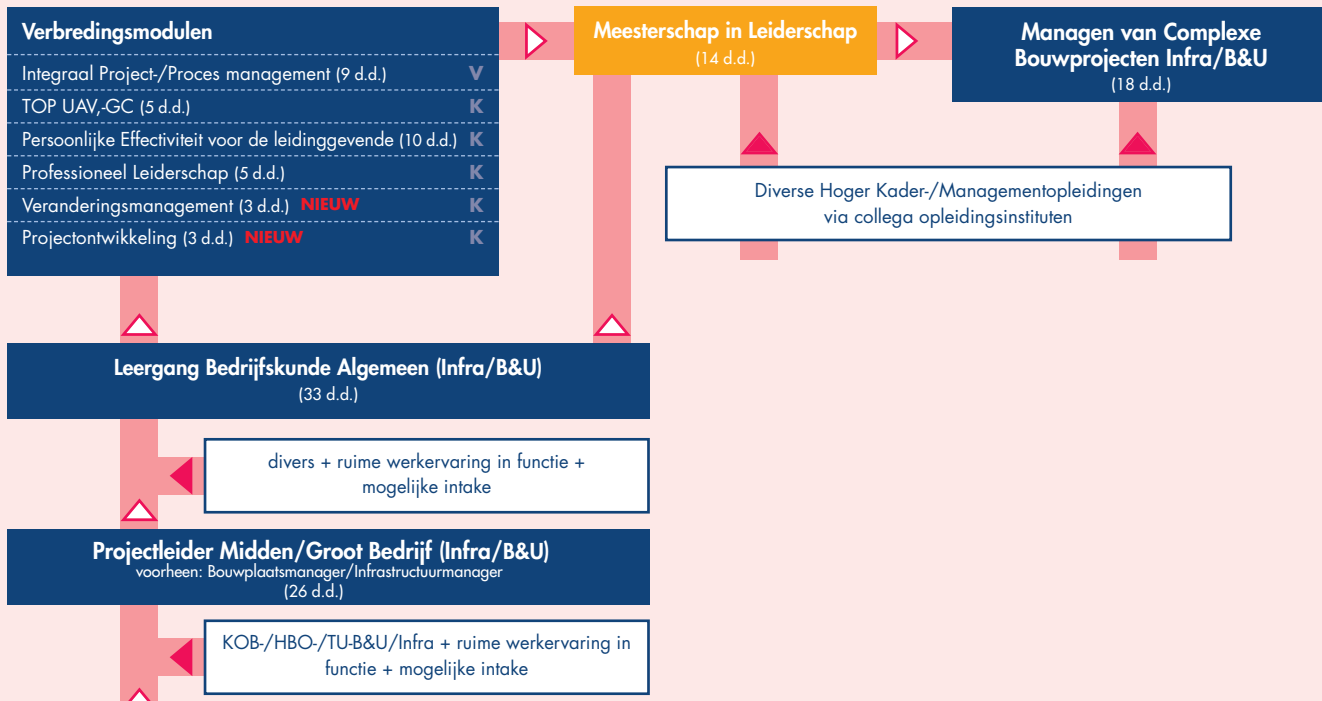

Opleidingschema Infra

HOGER KADER/MANAGEMENT NIVEAU

FUNCTIEGERICHT NIVEAU

= Door-/instroom-mogelijkheid afhankelijk van werkervaring en/of na overleg cursusleiding.
 V = Verplichte module
 K = Keuzemodule
 d.d. = dagdelen.
 Normen zijn indicatief.