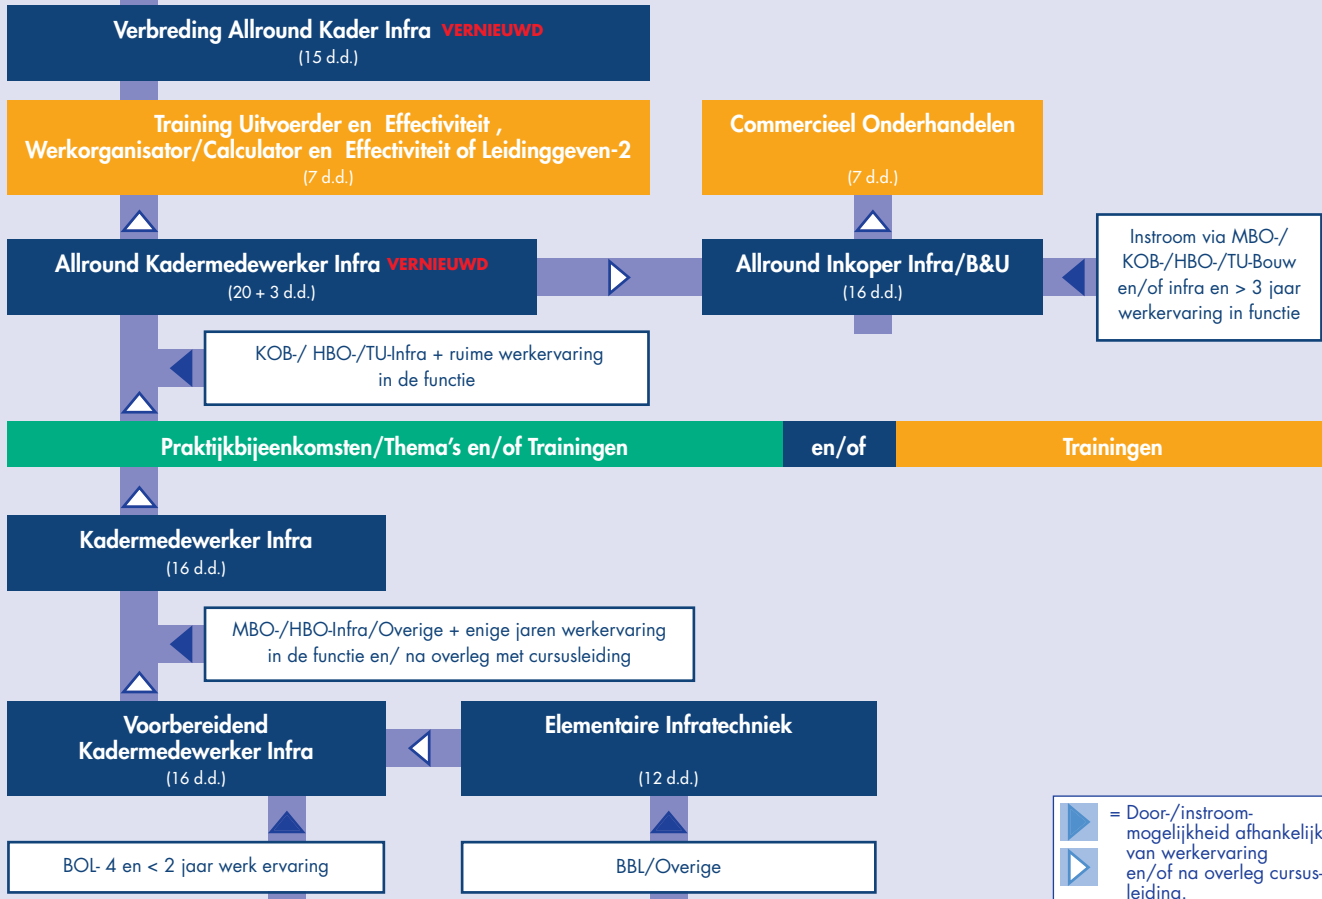

Opleidingschema Infra

HOGER KADER/MANAGEMENT NIVEAU

FUNCTIEGERICHT NIVEAU

= Door-/instroom-mogelijkheid afhankelijk van werkervaring en/of na overleg cursusleiding.
 V = Verplichte module
 K = Keuzemodule
 d.d. = dagdelen.
 Normen zijn indicatief.